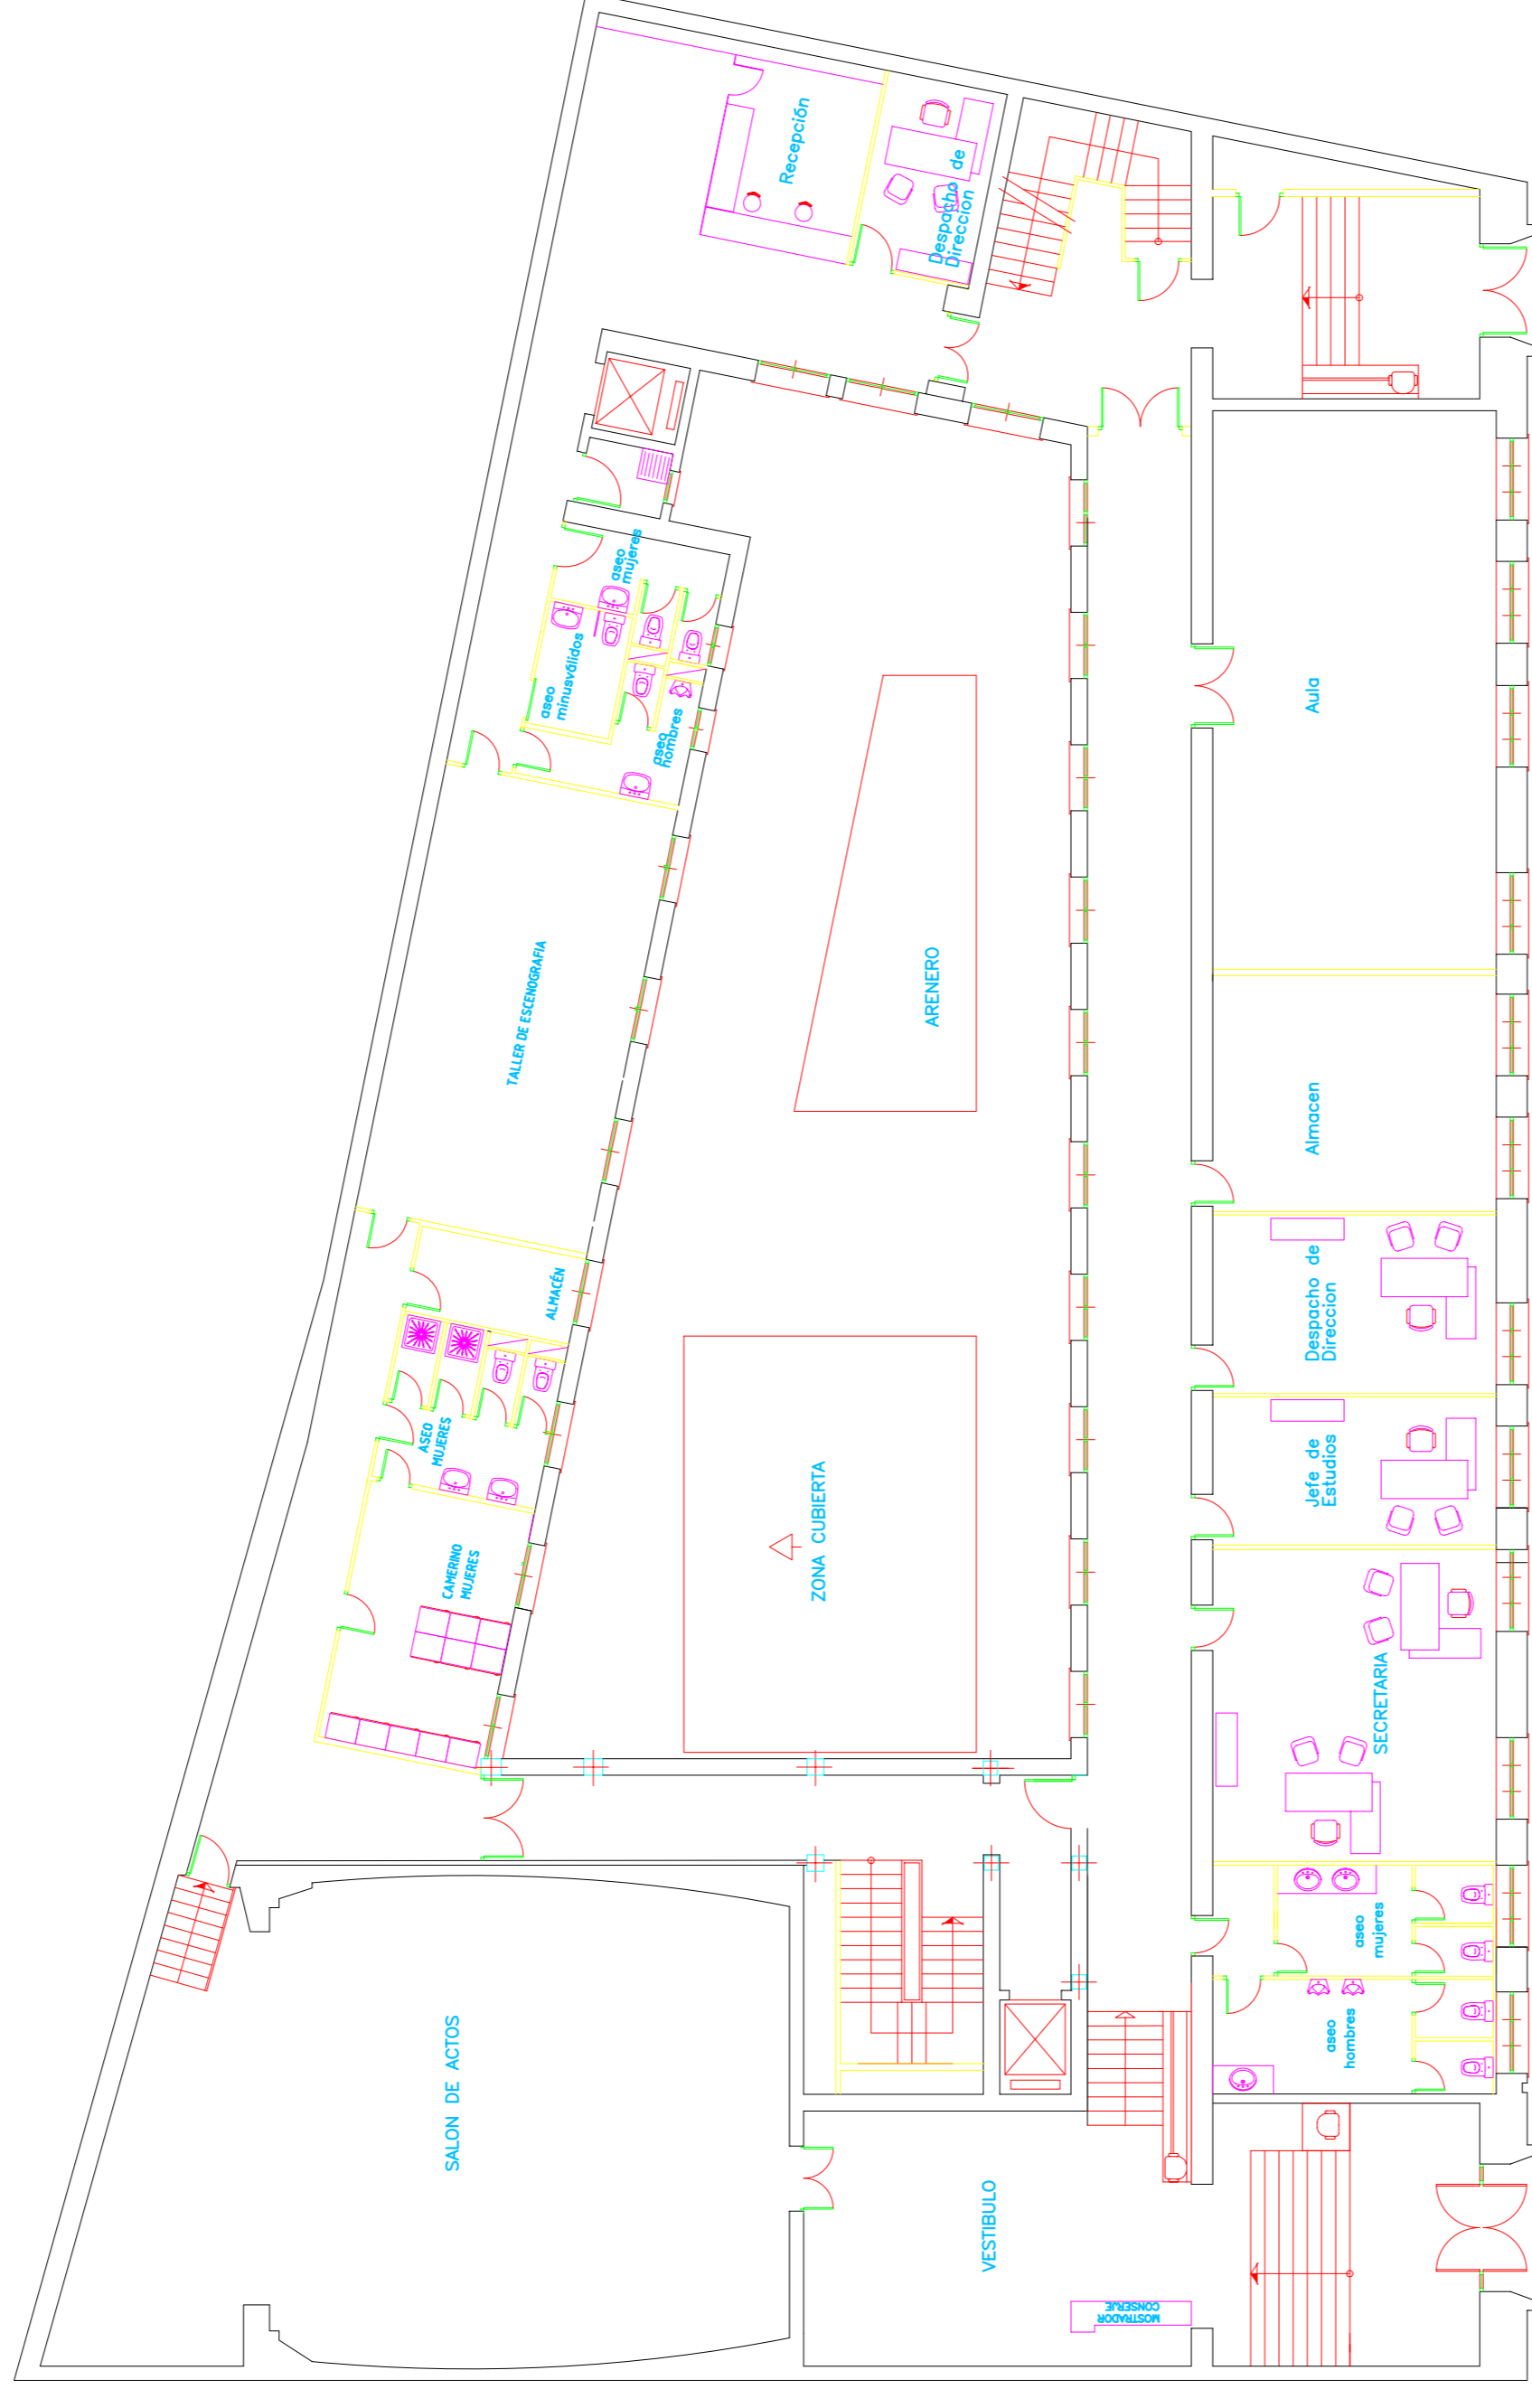

PLANTA SEMISOTANO - ESCUELA INFANTIL

PLANTA BAJA - AULA DE ARTE DRAMATICO

dri

PROYECTO DE REFORMA DE EDIFICIO MEJIA LEQUERICA, 2I
 PARA ESCUELA INFANTIL, ALBERGUE JUVENIL Y
 AULA DE ARTE DRAMATICO

madrid